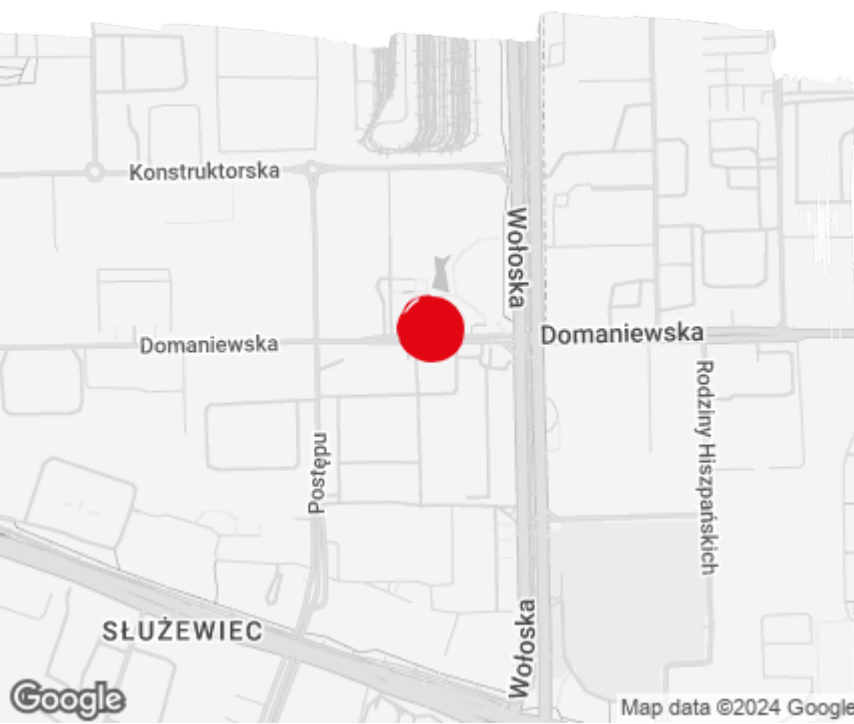

myhive Mokotów Four

Warszawa, Mokotów, ul. Domaniewska 41

Informacje o budynku | Building information

Status budynku Building status	Istniejący Existing
Rok budowy Year of construction	1997
Powierzchnia wspólna Common space	3,00 %
Współczynnik miejsc parkingowych Parking ratio	1 / 60 m²
Całkowita powierzchnia budynku Total building area	12 500 m²

Warunki komercyjne | Commercial terms

Powierzchnia biurowa* Office space*	po zalogowaniu after login
Parking Parking	po zalogowaniu after login
Koszty eksploatacyjne* Service charge*	po zalogowaniu after login
Minimalny okres najmu Minimum lease term	po zalogowaniu after login
Dostępność Availability	po zalogowaniu after login

* m²/miesiąc | per m² per month

Lokalizacja | Location

Dostępna powierzchnia | Available space

po zalogowaniu | after login

Dostępna powierzchnia biurowa
Available office space

po zalogowaniu | after login

Minimalna powierzchnia biurowa
Minimum office space