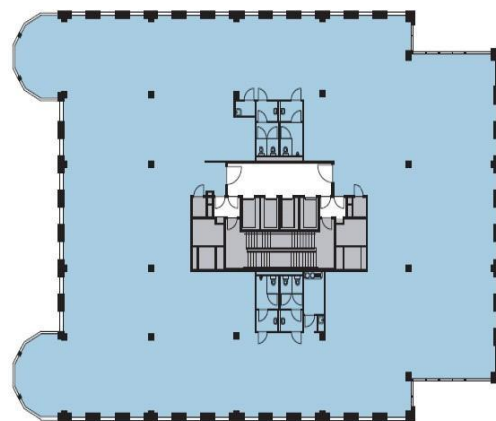

Standardowe wykończenie | Standard fit-out

- Klimatyzacja
    Air conditioning
  - Podwieszany sufit
    Suspended ceiling
  - Okablowanie elektryczne
    Power cabling
  - Czujniki dymu
    Smoke detectors
  - Wykładzina
    Carpeting
  - Podział powierzchni ściankami
    Wall partitioning
  - Recepcja
    Reception
  - Ochrona budynku
    Security
- Kontrola dostępu do budynku
    Access control
  - Uchylne okna
    Openable windows
  - Dwustronne zasilanie
    Emergency power supply

Plan piętra | Floor plan

Dostępna powierzchnia | Available space

Piętro | Floor	Powierzchnia wolna | Vacant space	Czynsz | Rent	Dostępność | Availability
7	prosimy o kontakt | please contact us	prosimy o kontakt | please contact us	prosimy o kontakt | please contact us
8	prosimy o kontakt | please contact us	prosimy o kontakt | please contact us	prosimy o kontakt | please contact us
9	prosimy o kontakt | please contact us	prosimy o kontakt | please contact us	prosimy o kontakt | please contact us
Razem | Total	po zalogowaniu | after login		

Kontakt | Contact

+48 22 167 04 00

Dodatkowe informacje
More information